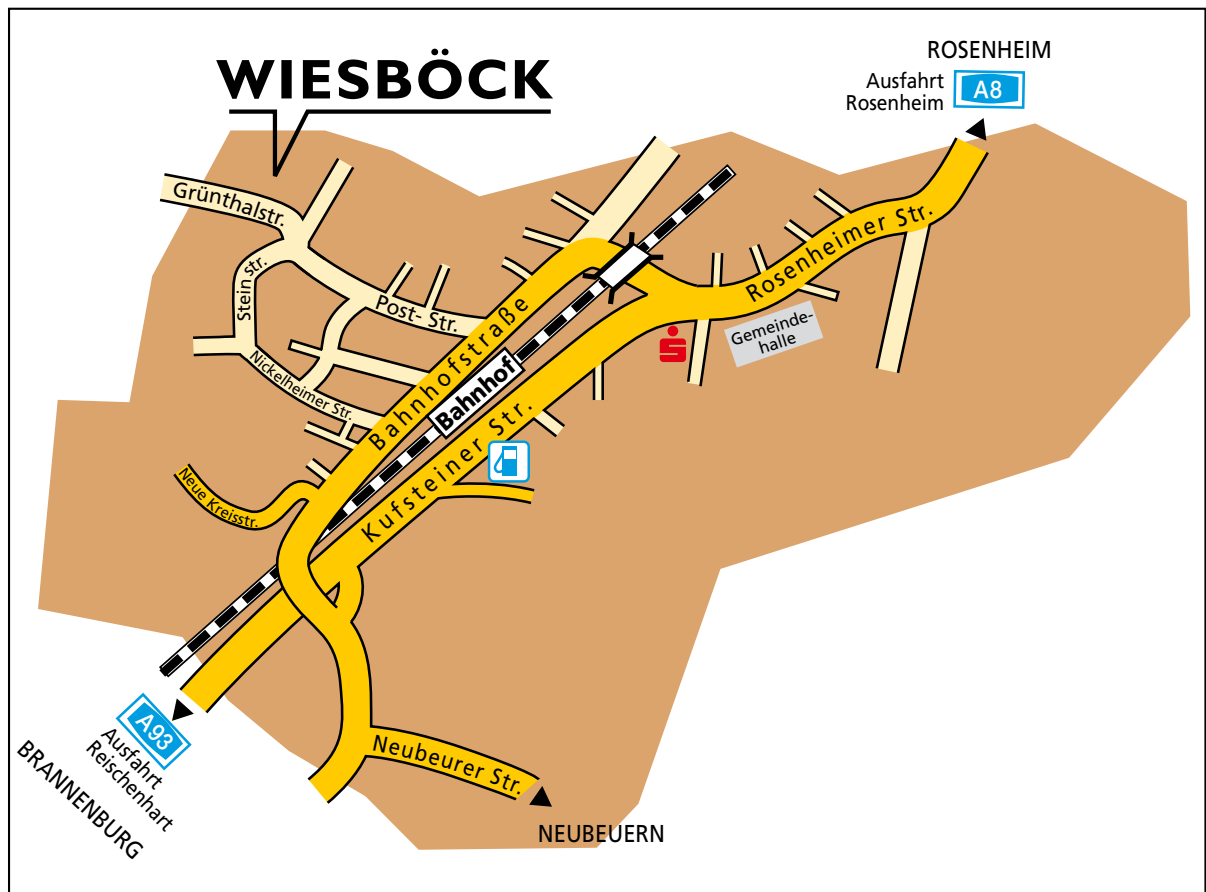

Anfahrtsskizze

Schreinerei Georg Wiesböck

Meisterbetrieb

Grünthalstraße 6

D-83064 Raubling

Telefon 08035 / 2156

Fax 08035 / 8254

info@schreinerei-wiesboeck.de